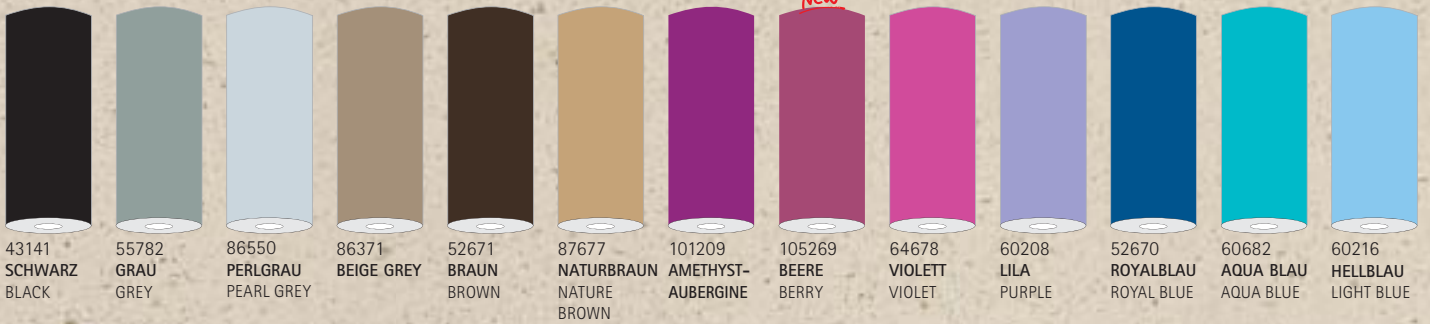

Linclass
PROFESSIONAL

40 cm x 24 m

6.2 TISCHLÄUFER/TABLE RUNNERS *Linclass*[®] PREMIUM

40 cm x 24 m

VOLLFLÄCHIG BEDRUCKT/SOLID AREA PRINTED

	Linclass-Professional Mini-Cocktail Servietten/napkins 17 x 17 cm 1/4 Falz/fold	Linclass-Professional Mini-Cocktail Servietten/napkins 20 x 20 cm 1/4 Falz/fold	Linclass-Professional Cocktail Servietten napkins 24 x 24 cm 1/4 Falz/fold	Linclass-Professional Cocktail Servietten napkins 25 x 25 cm 1/4 Falz/fold	Linclass-Professional Servietten napkins 33 x 33 cm 1/4 Falz/fold	Linclass-Professional Servietten napkins 40 x 40 cm 1/4 Falz/fold	Linclass-Premium Servietten napkins 40 x 40 cm 1/4 Falz/fold
schwarz/black	96487	96357	96374	88078 *	96296	87514	87479
grau/grey	—	96359	96376	88079 *	—	87515	87480
perlgrau/pearl grey	96488	96360	96377	88205 *	96299	—	86521
beige grey	—	96361	96381	88206 *	—	105502	86373
braun/brown	—	96362	96382	88088 *	—	87516	87482
naturbraun/nature brown	96489	96363	96383	88207 *	96300	—	87674
amethyst- Aubergine	—	—	101211	—	—	—	101203
<i>New</i> beere/berry	—	—	105276	—	—	—	105267
violett/violet	—	—	96384	88091 *	—	—	87488
lila/purple	—	—	96385	88092 *	—	—	87489
royalblau/royal blue	—	—	96386	88093 *	—	87517	87490
aqua blau/aqua blue	—	—	96912	88095 *	—	—	87492
hellblau/light blue	—	—	96387	88096 *	—	—	87494
sky	96490	96365	96388	88204 *	96303	—	86520
dunkelgrün/dark green	—	—	96391	88097 *	—	—	87495
<i>New</i> eukalyptus/eucalyptus	—	—	105277	—	—	—	105268
oliv/olive	96491	96366	96389	88210 *	96302	—	88062
kiwi	—	96367	96394	88101 *	—	87518	87497
lime	—	—	96419	—	—	—	96274
apfelgrün/apple-green	—	—	96392	88098 *	—	—	87496
pistazie/pistachio	—	—	96390	88203 *	—	—	86519
bordeaux	—	96368	96396	88102 *	96297	87519	87498
rot/red	—	96369	96397	88103 *	—	87520	87504
rosa/pink	—	—	96398	88104 *	—	—	87505
altrosa/antique pink	—	—	96418	—	—	—	96273
hellrosa/light pink	—	—	96399	88105 *	—	—	87506
terrakotta/terracotta	—	—	96400	88106 *	—	—	87507
curry	—	—	96402	88107 *	—	—	87508
aprikot/apricot	—	—	96406	88108 *	—	—	87509
sahara	—	—	96410	88202 *	—	—	86518
gelb/yellow	—	—	96412	88109 *	—	—	87510
pebble stone	—	96370	96413	88208 *	—	105499	86366
champagner/champagne	—	—	96414	88110 *	—	—	87511
creme	—	96356	96375	88111 *	—	87521	87512
weiss/white	96486	96421	96373	—	89205	95110	87513
gold*	—	—	96415	89223 *	—	—	88952
silber/silver*	—	—	96416	89224 *	—	—	88953
bronze*	—	—	96417	89226 *	—	—	88954