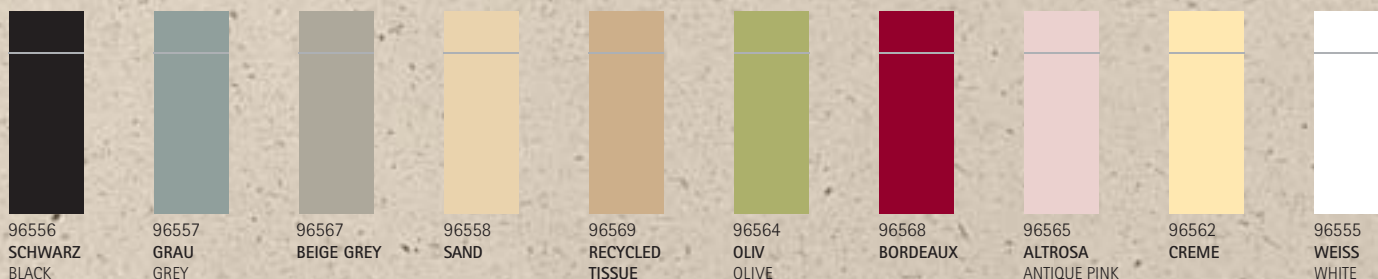

9.4 POCKET-FOLD-NAPKINS „PUB“

40 x 33 cm, 1/8-Falz/fold

Softpoint
BIOdegradable