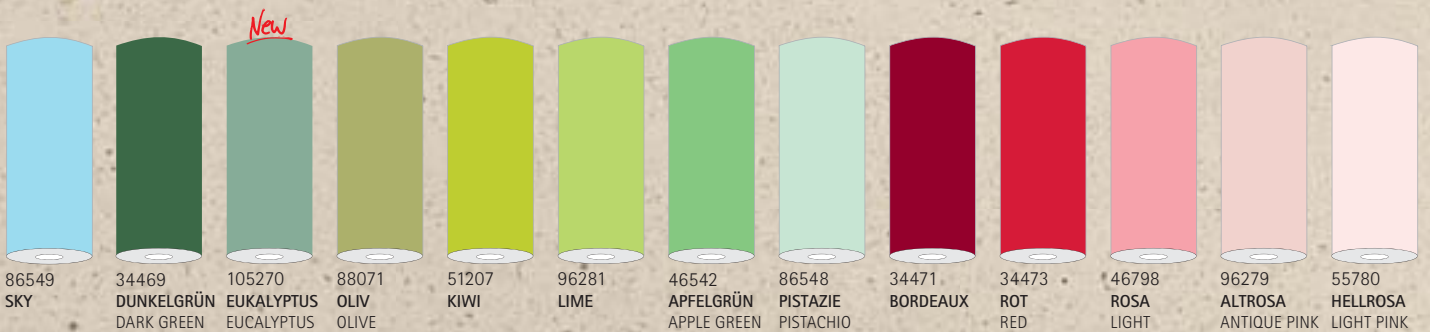

Linclass
PROFESSIONAL

40 cm x 24 m

6.2 TISCHLÄUFER/TABLE RUNNERS *Linclass*[®] PREMIUM

40 cm x 24 m

VOLLFLÄCHIG BEDRUCKT/SOLID AREA PRINTED

	Linclass-Professional Mini-Cocktail Servietten/napkins 17 x 17 cm 1/4 Falz/fold	Linclass-Professional Mini-Cocktail Servietten/napkins 20 x 20 cm 1/4 Falz/fold	Linclass-Professional Cocktail Servietten napkins 24 x 24 cm 1/4 Falz/fold	Linclass-Professional Cocktail Servietten napkins 25 x 25 cm 1/4 Falz/fold	Linclass-Professional Servietten napkins 33 x 33 cm 1/4 Falz/fold	Linclass-Professional Servietten napkins 40 x 40 cm 1/4 Falz/fold	Linclass-Premium Servietten napkins 40 x 40 cm 1/4 Falz/fold
schwarz/black	96487	96357	96374	88078 *	96296	87514	87479
grau/grey	—	96359	96376	88079 *	—	87515	87480
perlgrau/pearl grey	96488	96360	96377	88205 *	96299	—	86521
beige grey	—	96361	96381	88206 *	—	105502	86373
braun/brown	—	96362	96382	88088 *	—	87516	87482
naturbraun/nature brown	96489	96363	96383	88207 *	96300	—	87674
amethyst- Aubergine	—	—	101211	—	—	—	101203
<i>New</i> beere/berry	—	—	105276	—	—	—	105267
violett/violet	—	—	96384	88091 *	—	—	87488
lila/purple	—	—	96385	88092 *	—	—	87489
royalblau/royal blue	—	—	96386	88093 *	—	87517	87490
aqua blau/aqua blue	—	—	96912	88095 *	—	—	87492
hellblau/light blue	—	—	96387	88096 *	—	—	87494
sky	96490	96365	96388	88204 *	96303	—	86520
dunkelgrün/dark green	—	—	96391	88097 *	—	—	87495
<i>New</i> eukalyptus/eucalyptus	—	—	105277	—	—	—	105268
oliv/olive	96491	96366	96389	88210 *	96302	—	88062
kiwi	—	96367	96394	88101 *	—	87518	87497
lime	—	—	96419	—	—	—	96274
apfelgrün/apple-green	—	—	96392	88098 *	—	—	87496
pistazie/pistachio	—	—	96390	88203 *	—	—	86519
bordeaux	—	96368	96396	88102 *	96297	87519	87498
rot/red	—	96369	96397	88103 *	—	87520	87504
rosa/pink	—	—	96398	88104 *	—	—	87505
altrosa/antique pink	—	—	96418	—	—	—	96273
hellrosa/light pink	—	—	96399	88105 *	—	—	87506
terrakotta/terracotta	—	—	96400	88106 *	—	—	87507
curry	—	—	96402	88107 *	—	—	87508
aprikot/apricot	—	—	96406	88108 *	—	—	87509
sahara	—	—	96410	88202 *	—	—	86518
gelb/yellow	—	—	96412	88109 *	—	—	87510
pebble stone	—	96370	96413	88208 *	—	105499	86366
champagner/champagne	—	—	96414	88110 *	—	—	87511
creme	—	96356	96375	88111 *	—	87521	87512
weiss/white	96486	96421	96373	—	89205	95110	87513
gold*	—	—	96415	89223 *	—	—	88952
silber/silver*	—	—	96416	89224 *	—	—	88953
bronze*	—	—	96417	89226 *	—	—	88954