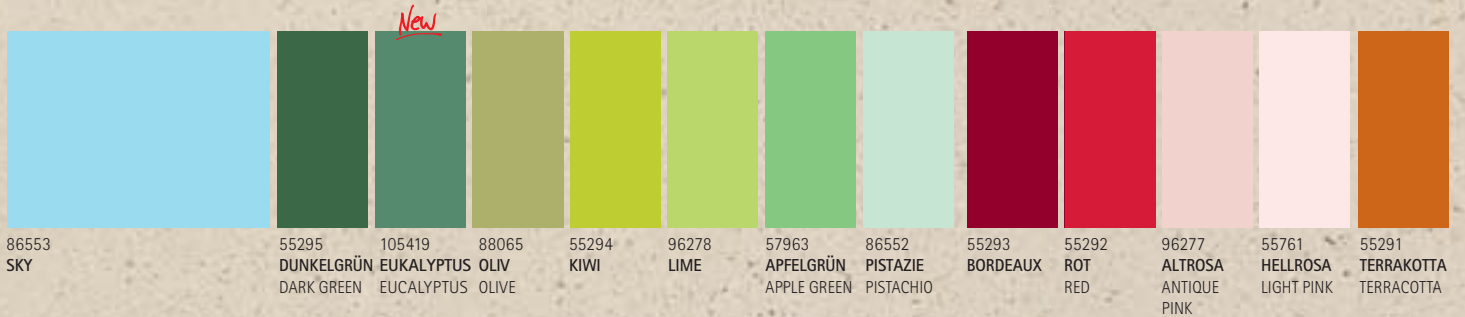

5. TISCHSETS/PLACE MATS

Linclass
PREMIUM

40 x 30 cm