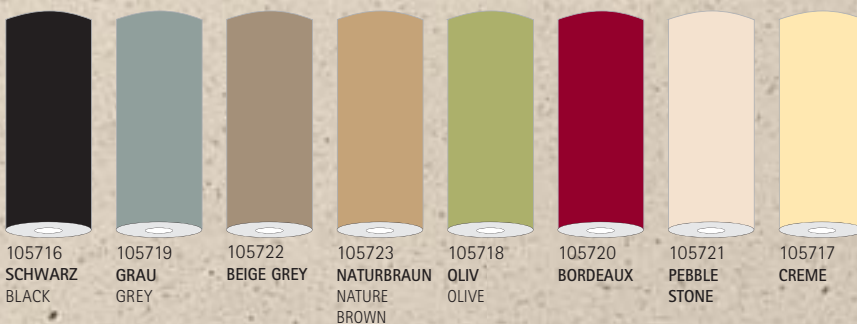

Linclass
PROFESSIONAL

40 cm x 24 m

6.2 TISCHLÄUFER/TABLE RUNNERS *Linclass*[®] PREMIUM

40 cm x 24 m

VOLLFLÄCHIG BEDRUCKT/SOLID AREA PRINTED

	Linclass-Professional Mini-Cocktail Servietten/napkins 17 x 17 cm 1/4 Falz/fold	Linclass-Professional Mini-Cocktail Servietten/napkins 20 x 20 cm 1/4 Falz/fold	Linclass-Professional Cocktail Servietten napkins 24 x 24 cm 1/4 Falz/fold	Linclass-Professional Cocktail Servietten napkins 25 x 25 cm 1/4 Falz/fold	Linclass-Professional Servietten napkins 33 x 33 cm 1/4 Falz/fold	Linclass-Professional Servietten napkins 40 x 40 cm 1/4 Falz/fold	Linclass-Premium Servietten napkins 40 x 40 cm 1/4 Falz/fold
schwarz/black	96487	96357	96374	88078 *	96296	87514	87479
grau/grey	—	96359	96376	88079 *	—	87515	87480
perlgrau/pearl grey	96488	96360	96377	88205 *	96299	—	86521
beige grey	—	96361	96381	88206 *	—	105502	86373
braun/brown	—	96362	96382	88088 *	—	87516	87482
naturbraun/nature brown	96489	96363	96383	88207 *	96300	—	87674
amethyst- Aubergine	—	—	101211	—	—	—	101203
<i>New</i> beere/berry	—	—	105276	—	—	—	105267
violett/violet	—	—	96384	88091 *	—	—	87488
lila/purple	—	—	96385	88092 *	—	—	87489
royalblau/royal blue	—	—	96386	88093 *	—	87517	87490
aqua blau/aqua blue	—	—	96912	88095 *	—	—	87492
hellblau/light blue	—	—	96387	88096 *	—	—	87494
sky	96490	96365	96388	88204 *	96303	—	86520
dunkelgrün/dark green	—	—	96391	88097 *	—	—	87495
<i>New</i> eukalyptus/eucalyptus	—	—	105277	—	—	—	105268
oliv/olive	96491	96366	96389	88210 *	96302	—	88062
kiwi	—	96367	96394	88101 *	—	87518	87497
lime	—	—	96419	—	—	—	96274
apfelgrün/apple-green	—	—	96392	88098 *	—	—	87496
pistazie/pistachio	—	—	96390	88203 *	—	—	86519
bordeaux	—	96368	96396	88102 *	96297	87519	87498
rot/red	—	96369	96397	88103 *	—	87520	87504
rosa/pink	—	—	96398	88104 *	—	—	87505
altrosa/antique pink	—	—	96418	—	—	—	96273
hellrosa/light pink	—	—	96399	88105 *	—	—	87506
terrakotta/terracotta	—	—	96400	88106 *	—	—	87507
curry	—	—	96402	88107 *	—	—	87508
aprikot/apricot	—	—	96406	88108 *	—	—	87509
sahara	—	—	96410	88202 *	—	—	86518
gelb/yellow	—	—	96412	88109 *	—	—	87510
pebble stone	—	96370	96413	88208 *	—	105499	86366
champagner/champagne	—	—	96414	88110 *	—	—	87511
creme	—	96356	96375	88111 *	—	87521	87512
weiss/white	96486	96421	96373	—	89205	95110	87513
gold*	—	—	96415	89223 *	—	—	88952
silber/silver*	—	—	96416	89224 *	—	—	88953
bronze*	—	—	96417	89226 *	—	—	88954