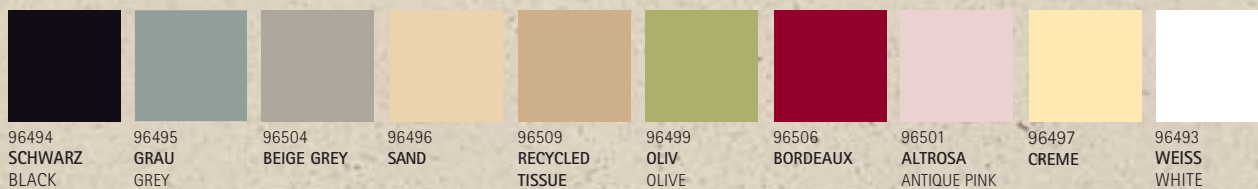

9.1 MINI-COCKTAIL SERVIETTEN/NAPKINS

17 x 17 cm, 1/4-Falz/fold

Softpoint
BIOdegradable **SALE -20%**