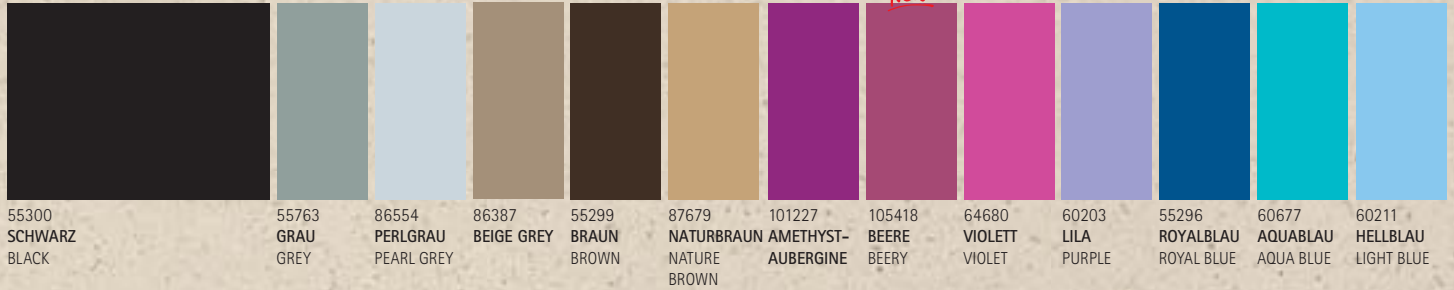

5. TISCHSETS/PLACE MATS

Linclass
PREMIUM

40 x 30 cm