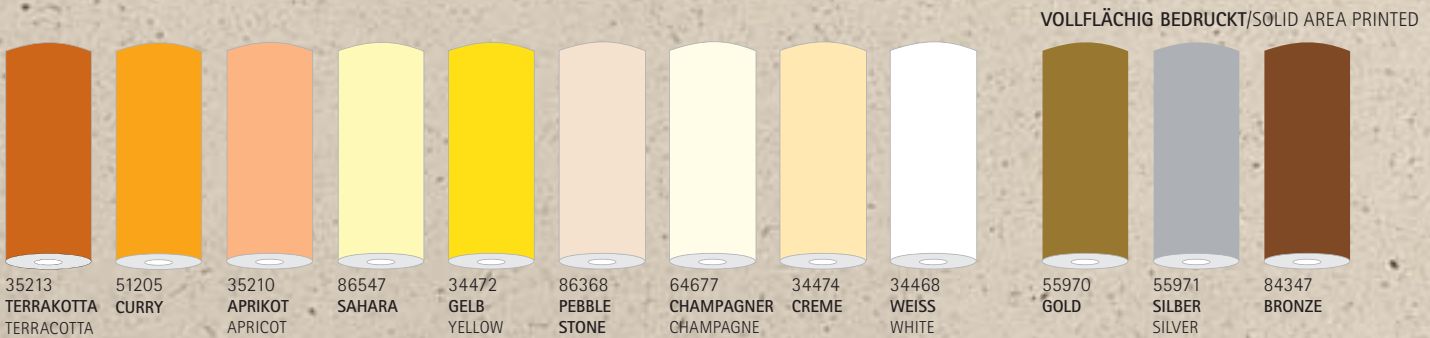

Linclass
PROFESSIONAL

40 cm x 24 m

6.2 TISCHLÄUFER/TABLE RUNNERS *Linclass*[®] PREMIUM

40 cm x 24 m

VOLLFLÄCHIG BEDRUCKT/SOLID AREA PRINTED

	Linclass-Professional Mini-Cocktail Servietten/napkins 17 x 17 cm 1/4 Falz/fold	Linclass-Professional Mini-Cocktail Servietten/napkins 20 x 20 cm 1/4 Falz/fold	Linclass-Professional Cocktail Servietten napkins 24 x 24 cm 1/4 Falz/fold	Linclass-Professional Cocktail Servietten napkins 25 x 25 cm 1/4 Falz/fold	Linclass-Professional Servietten napkins 33 x 33 cm 1/4 Falz/fold	Linclass-Professional Servietten napkins 40 x 40 cm 1/4 Falz/fold	Linclass-Premium Servietten napkins 40 x 40 cm 1/4 Falz/fold
schwarz/black	96487	96357	96374	88078 *	96296	87514	87479
grau/grey	—	96359	96376	88079 *	—	87515	87480
perlgrau/pearl grey	96488	96360	96377	88205 *	96299	—	86521
beige grey	—	96361	96381	88206 *	—	105502	86373
braun/brown	—	96362	96382	88088 *	—	87516	87482
naturbraun/nature brown	96489	96363	96383	88207 *	96300	—	87674
amethyst- Aubergine	—	—	101211	—	—	—	101203
<i>New</i> beere/berry	—	—	105276	—	—	—	105267
violett/violet	—	—	96384	88091 *	—	—	87488
lila/purple	—	—	96385	88092 *	—	—	87489
royalblau/royal blue	—	—	96386	88093 *	—	87517	87490
aqua blau/aqua blue	—	—	96912	88095 *	—	—	87492
hellblau/light blue	—	—	96387	88096 *	—	—	87494
sky	96490	96365	96388	88204 *	96303	—	86520
dunkelgrün/dark green	—	—	96391	88097 *	—	—	87495
<i>New</i> eukalyptus/eucalyptus	—	—	105277	—	—	—	105268
oliv/olive	96491	96366	96389	88210 *	96302	—	88062
kiwi	—	96367	96394	88101 *	—	87518	87497
lime	—	—	96419	—	—	—	96274
apfelgrün/apple-green	—	—	96392	88098 *	—	—	87496
pistazie/pistachio	—	—	96390	88203 *	—	—	86519
bordeaux	—	96368	96396	88102 *	96297	87519	87498
rot/red	—	96369	96397	88103 *	—	87520	87504
rosa/pink	—	—	96398	88104 *	—	—	87505
altrosa/antique pink	—	—	96418	—	—	—	96273
hellrosa/light pink	—	—	96399	88105 *	—	—	87506
terrakotta/terracotta	—	—	96400	88106 *	—	—	87507
curry	—	—	96402	88107 *	—	—	87508
aprikot/apricot	—	—	96406	88108 *	—	—	87509
sahara	—	—	96410	88202 *	—	—	86518
gelb/yellow	—	—	96412	88109 *	—	—	87510
pebble stone	—	96370	96413	88208 *	—	105499	86366
champagner/champagne	—	—	96414	88110 *	—	—	87511
creme	—	96356	96375	88111 *	—	87521	87512
weiss/white	96486	96421	96373	—	89205	95110	87513
gold*	—	—	96415	89223 *	—	—	88952
silber/silver*	—	—	96416	89224 *	—	—	88953
bronze*	—	—	96417	89226 *	—	—	88954